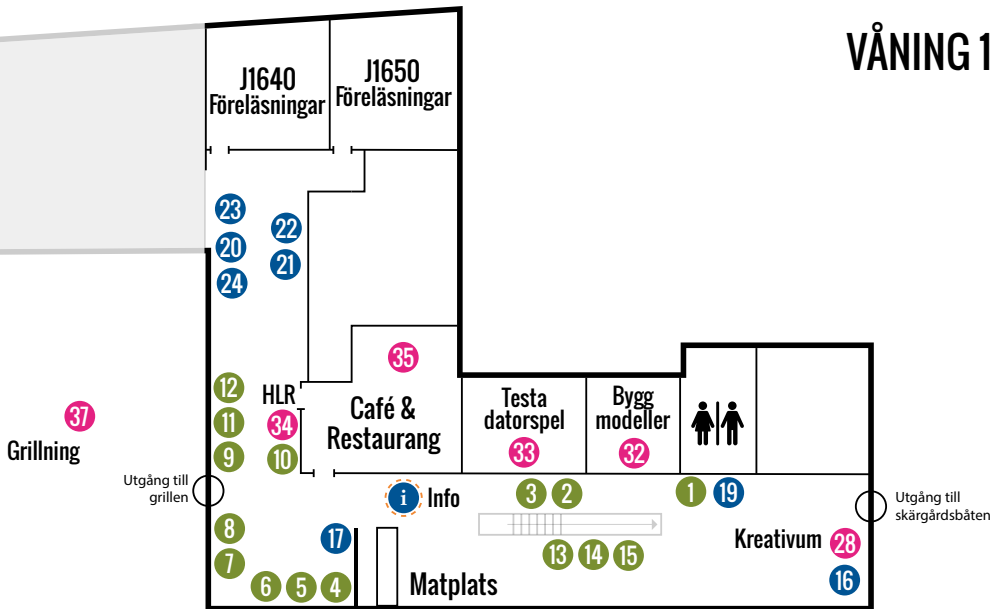

UTSTÄLLARE

16. Visit Karlskrona
17. Ledarskapscaféet och WOX – Network of female engineers
18. Internationella kontoret/Erasmus Student Network
19. Plankan – linjeförening för fysisk planering
20. Studenthälsan
21. Studievägledare
22. Ställ frågor om antagning
23. Funka
24. BTH idrottsakademi
25. Rosenboms nation
26. Studentkåren och utbildningsföreningar
27. KIDS – Karlskronastudenternas idrottsällskap

UPPLEV OCH PROVA PÅ

28. Experimentera, testa robotar och tävla med Kreativum
29. Biblioteket
30. Utforska teknik och experimentera i Makerspace-labbet
31. Internationella BTH – möt studenter och spännande kulturer
32. Bygg modeller tillsammans med framtidens planeringsarkitekter
33. Testa datorspel utvecklade av BTH-studenter
34. Lär dig hjärt- och lungräddning
35. Mat och dryck hittar du i restaurangen HÖRS
36. Åk en gratis tur med skärgårdsbåten
37. Grilla marshmallows med studentkåren

VÅNING 2

VÅNING 1

AKTIVITETER

VÅNING 1

Testa datorspel utvecklade av BTH-studenter

Bygg modeller tillsammans med **framtidens planeringsarkitekter**

Lär dig hjärt- och lungräddning med våra studenter och lärare från sjuksköterskeprogrammet